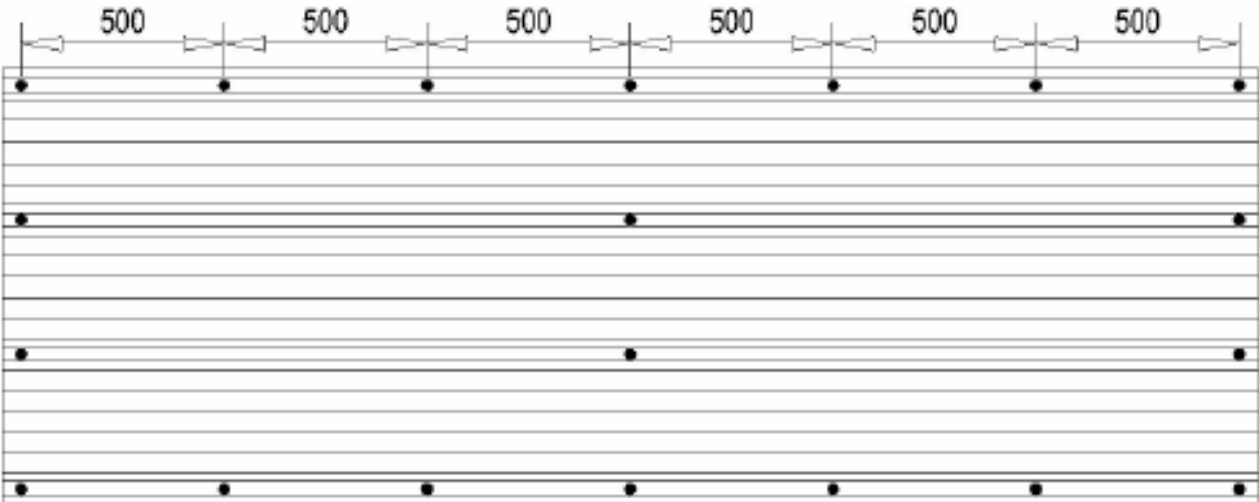

TRAPEZNA POLIKARBONATNA PLOČA

Trapezna polikarbonatna ploča je prozirni krovni element koji omogućava prodiranje dnevne sjetlosti u objekte, te pritom zadržava toplinsku učinkovitost. Trapezna polikarbonatna ploča je veoma lagana i otporna na UV zračenje, te daje montažerima mogućnost slobode u stvaranje dizajniranih i energetski učinkovitih objekata.

Trapezna polikarbonatna ploča može se kombinirati i sa panelima i sa trapeznim limovima.

Karakteristične vrijednosti:

Visine vala iznosi:	40 mm
Debljine:	10 mm
Širina ploče:	1000 mm +/- 5mm
dužina ploče:	prema narudžbi
boja:	Prozirna i opal:
Propuštanje svjetlosti:	Prozirna 65 %: Opal 40 %
K vrijednost:	2,5 Kcal/m ² h°C
W vrijednost	2,9 W/m ² K
UV zaštićeno	
Raspon radne temperature:	- 40 °C + 130 °C
Linearna toplinska deformacija:	6,7 x 10 ⁻⁵ mm/mm°C

Presjek profila:

Skica ugradnje trapezoidnih ploča:

Shema pričvršćenja:

TYPICAL FIXING

Dopušteno opterećenje:

Dopušteno opterećenje pri razmaku oslonaca od 1350 mm.

QUANTITY LOADED			SHEET DEFLECTION mm
PASCAL	Kg/m ²	Km/h	
400	40	90	10
600	60	110	16
900	90	140	20
1200	120	160	30
1800	180	200	34
2200	220	220	53
2700	270	250	60
3100	310	270	68
3600	360	290	74