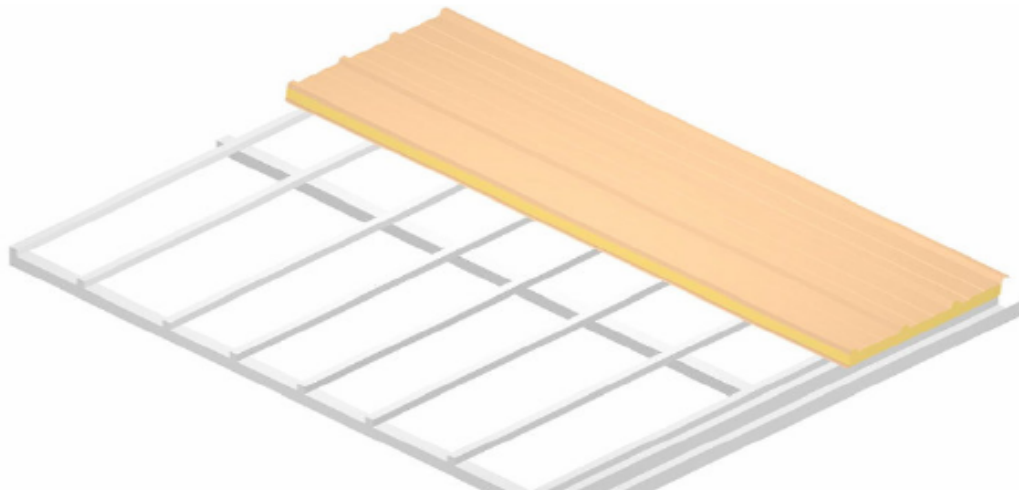

TRAPEZNA POLIKARBONATNA PLOČA

Trapezna polikarbonatna ploča je prozirni krovni element koji omogućava prodiranje dnevne sjetlosti u objekte, te pritom zadržava toplinsku učinkovitost. Trapezna polikarbonatna ploča je veoma lagana i otporna na UV zračenje, te daje montažerima mogućnost slobode u stvaranje dizajniranih i energetski učinkovitih objekata.

Trapezna polikarbonatna ploča može se kombinirati i sa panelima i sa trapeznim limovima.

Karakteristične vrijednosti:

Visine vala iznosi:	40 mm
Debljine:	10 mm
Širina ploče:	1000 mm +/- 5mm
dužina ploče:	prema narudžbi
boja:	Prozirna i opal:
Propuštanje svjetlosti:	Prozirna 65 %: Opal 40 %
K vrijednost:	2,5 Kcal/m ² h°C
W vrijednost	2,9 W/m ² K
UV zaštićeno	
Raspon radne temperature:	- 40 °C + 130 °C
Linearna toplinska deformacija:	6,7 x 10 ⁻⁵ mm/mm°C

Presjek profila:

Skica ugradnje trapezoidnih ploča:

Shema pričvršćenja:

TYPICAL FIXING

Dopušteno opterećenje:

Dopušteno opterećenje pri razmaku oslonaca od 1350 mm.

QUANTITY LOADED			SHEET DEFLECTION mm
PASCAL	Kg/m ²	Km/h	
400	40	90	10
600	60	110	16
900	90	140	20
1200	120	160	30
1800	180	200	34
2200	220	220	53
2700	270	250	60
3100	310	270	68
3600	360	290	74