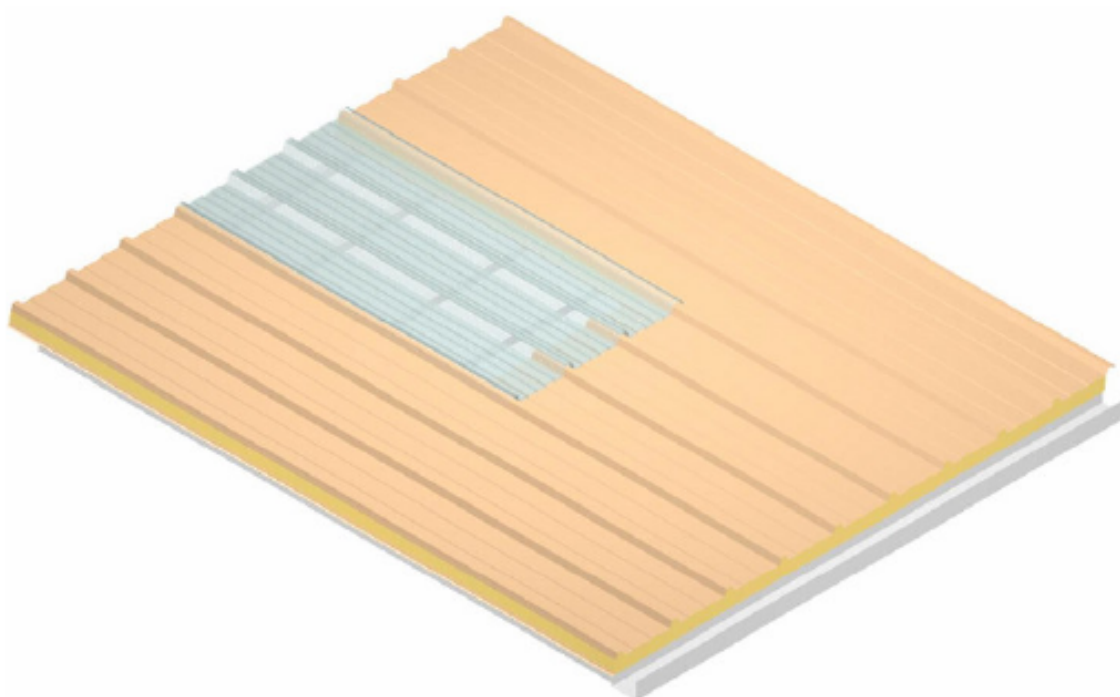

TRAPEZNA POLIKARBONATNA PLOČA

Trapezna polikarbonatna ploča je prozirni krovni element koji omogućava prodiranje dnevne sjetlosti u objekte, te pritom zadržava toplinsku učinkovitost. Trapezna polikarbonatna ploča je veoma lagana i otporna na UV zračenje, te daje montažerima mogućnost slobode u stvaranje dizajniranih i energetski učinkovitih objekata.

Trapezna polikarbonatna ploča može se kombinirati i sa panelima i sa trapeznim limovima.

Karakteristične vrijednosti:

Visine vala iznosi:	40 mm
Debljine:	10 mm
Širina ploče:	1000 mm +/- 5mm
dužina ploče:	prema narudžbi
boja:	Prozirna i opal:
Propuštanje svjetlosti:	Prozirna 65 %: Opal 40 %
K vrijednost:	2,5 Kcal/m ² h°C
W vrijednost	2,9 W/m ² K
UV zaštićeno	
Raspon radne temperature:	- 40 °C + 130 °C
Linearna toplinska deformacija:	6,7 x 10 ⁻⁵ mm/mm°C

Presjek profila:

Skica ugradnje trapezoidnih ploča:

Shema pričvršćenja:

TYPICAL FIXING

Dopušteno opterećenje:

Dopušteno opterećenje pri razmaku oslonaca od 1350 mm.

QUANTITY LOADED			SHEET DEFLECTION mm
PASCAL	Kg/m ²	Km/h	
400	40	90	10
600	60	110	16
900	90	140	20
1200	120	160	30
1800	180	200	34
2200	220	220	53
2700	270	250	60
3100	310	270	68
3600	360	290	74