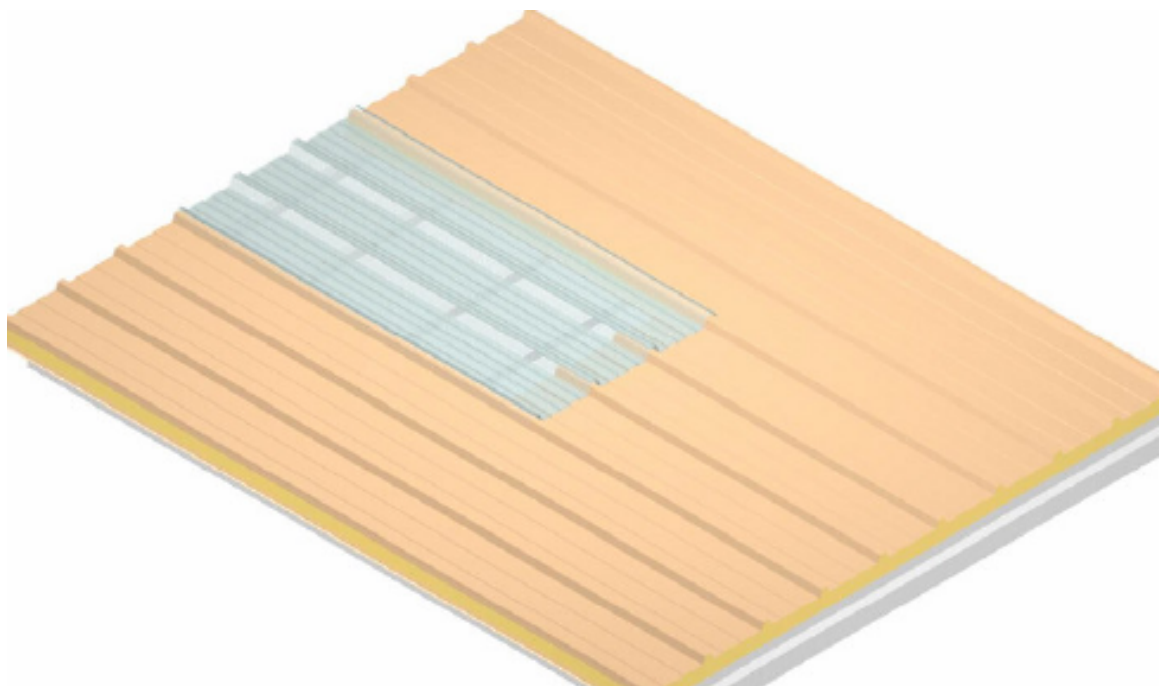

TRAPEZNA POLIKARBONATNA PLOČA

Trapezna polikarbonatna ploča je prozirni krovni element koji omogućava prodiranje dnevne sjetlosti u objekte, te pritom zadržava toplinsku učinkovitost. Trapezna polikarbonatna ploča je veoma lagana i otporna na UV zračenje, te daje montažerima mogućnost slobode u stvaranje dizajniranih i energetski učinkovitih objekata.

Trapezna polikarbonatna ploča može se kombinirati i sa panelima i sa trapeznim limovima.

Karakteristične vrijednosti:

Visine vala iznosi:	40 mm
Debljine:	10 mm
Širina ploče:	1000 mm +/- 5mm
dužina ploče:	prema narudžbi
boja:	Prozirna i opal:
Propuštanje svjetlosti:	Prozirna 65 %: Opal 40 %
K vrijednost:	2,5 Kcal/m ² h°C
W vrijednost	2,9 W/m ² K
UV zaštićeno	
Raspon radne temperature:	- 40 °C + 130 °C
Linearna toplinska deformacija:	6,7 x 10 ⁻⁵ mm/mm°C

Presjek profila:

Skica ugradnje trapezoidnih ploča:

Shema pričvršćenja:

TYPICAL FIXING

Dopušteno opterećenje:

Dopušteno opterećenje pri razmaku oslonaca od 1350 mm.

QUANTITY LOADED			SHEET DEFLECTION mm
PASCAL	Kg/m ²	Km/h	
400	40	90	10
600	60	110	16
900	90	140	20
1200	120	160	30
1800	180	200	34
2200	220	220	53
2700	270	250	60
3100	310	270	68
3600	360	290	74