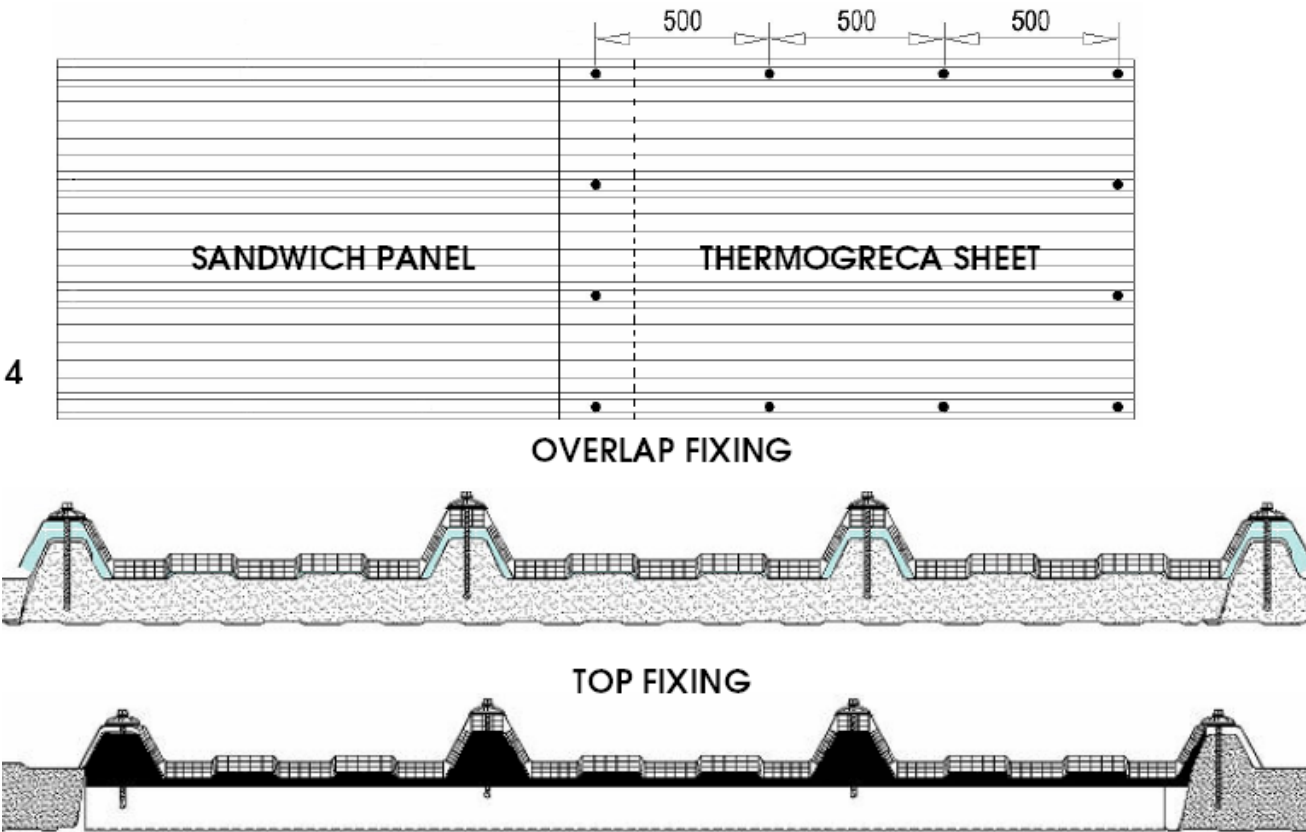

TRAPEZNA POLIKARBONATNA PLOČA

Trapezna polikarbonatna ploča je prozirni krovni element koji omogućava prodiranje dnevne sjetlosti u objekte, te pritom zadržava toplinsku učinkovitost. Trapezna polikarbonatna ploča je veoma lagana i otporna na UV zračenje, te daje montažerima mogućnost slobode u stvaranje dizajniranih i energetski učinkovitih objekata.

Trapezna polikarbonatna ploča može se kombinirati i sa panelima i sa trapeznim limovima.

Karakteristične vrijednosti:

Visine vala iznosi:	40 mm
Debljine:	10 mm
Širina ploče:	1000 mm +/- 5mm
dužina ploče:	prema narudžbi
boja:	Prozirna i opal:
Propuštanje svjetlosti:	Prozirna 65 %: Opal 40 %
K vrijednost:	2,5 Kcal/m ² h°C
W vrijednost	2,9 W/m ² K
UV zaštićeno	
Raspon radne temperature:	- 40 °C + 130 °C
Linearna toplinska deformacija:	6,7 x 10 ⁻⁵ mm/mm°C

Presjek profila:

Skica ugradnje trapezoidnih ploča:

Shema pričvršćenja:

TYPICAL FIXING

Dopušteno opterećenje:

Dopušteno opterećenje pri razmaku oslonaca od 1350 mm.

QUANTITY LOADED			SHEET DEFLECTION mm
PASCAL	Kg/m ²	Km/h	
400	40	90	10
600	60	110	16
900	90	140	20
1200	120	160	30
1800	180	200	34
2200	220	220	53
2700	270	250	60
3100	310	270	68
3600	360	290	74