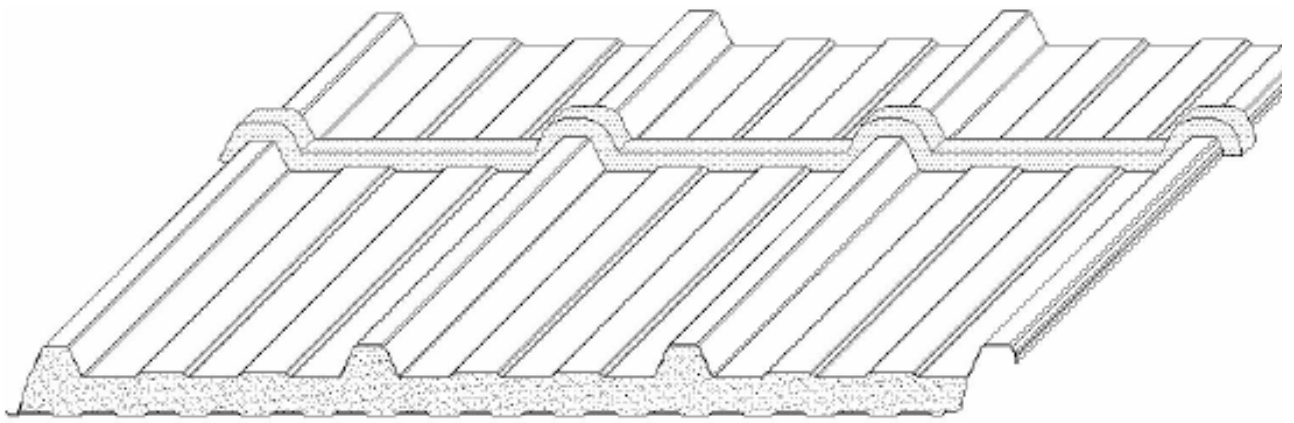

TRAPEZNA POLIKARBONATNA PLOČA

Trapezna polikarbonatna ploča je prozirni krovni element koji omogućava prodiranje dnevne sjetlosti u objekte, te pritom zadržava toplinsku učinkovitost. Trapezna polikarbonatna ploča je veoma lagana i otporna na UV zračenje, te daje montažerima mogućnost slobode u stvaranje dizajniranih i energetski učinkovitih objekata.

Trapezna polikarbonatna ploča može se kombinirati i sa panelima i sa trapeznim limovima.

Karakteristične vrijednosti:

Visine vala iznosi:	40 mm
Debljine:	10 mm
Širina ploče:	1000 mm +/- 5mm
dužina ploče:	prema narudžbi
boja:	Prozirna i opal:
Propuštanje svjetlosti:	Prozirna 65 %: Opal 40 %
K vrijednost:	2,5 Kcal/m ² h°C
W vrijednost	2,9 W/m ² K
UV zaštićeno	
Raspon radne temperature:	- 40 °C + 130 °C
Linearna toplinska deformacija:	6,7 x 10 ⁻⁵ mm/mm°C

Presjek profila:

Skica ugradnje trapezoidnih ploča:

Shema pričvršćenja:

TYPICAL FIXING

Dopušteno opterećenje:

Dopušteno opterećenje pri razmaku oslonaca od 1350 mm.

QUANTITY LOADED			SHEET DEFLECTION mm
PASCAL	Kg/m ²	Km/h	
400	40	90	10
600	60	110	16
900	90	140	20
1200	120	160	30
1800	180	200	34
2200	220	220	53
2700	270	250	60
3100	310	270	68
3600	360	290	74