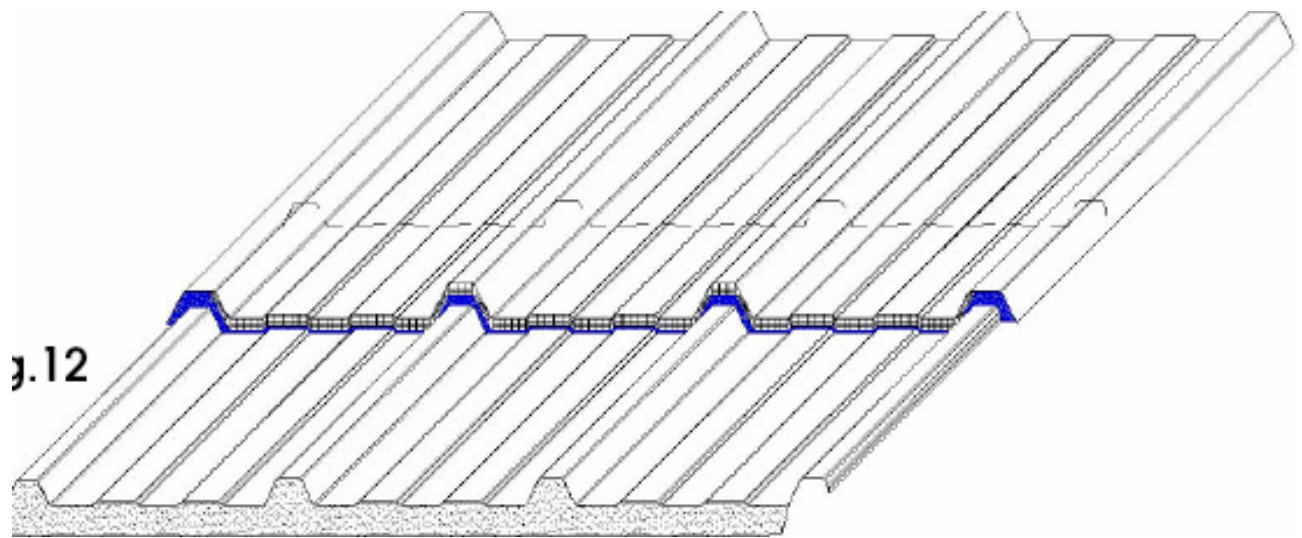

TRAPEZNA POLIKARBONATNA PLOČA

Trapezna polikarbonatna ploča je prozirni krovni element koji omogućava prodiranje dnevne sjetlosti u objekte, te pritom zadržava toplinsku učinkovitost. Trapezna polikarbonatna ploča je veoma lagana i otporna na UV zračenje, te daje montažerima mogućnost slobode u stvaranje dizajniranih i energetski učinkovitih objekata.

Trapezna polikarbonatna ploča može se kombinirati i sa panelima i sa trapeznim limovima.

Karakteristične vrijednosti:

Visine vala iznosi:	40 mm
Debljine:	10 mm
Širina ploče:	1000 mm +/- 5mm
dužina ploče:	prema narudžbi
boja:	Prozirna i opal:
Propuštanje svjetlosti:	Prozirna 65 %: Opal 40 %
K vrijednost:	2,5 Kcal/m ² h°C
W vrijednost	2,9 W/m ² K
UV zaštićeno	
Raspon radne temperature:	- 40 °C + 130 °C
Linearna toplinska deformacija:	6,7 x 10 ⁻⁵ mm/mm°C

Presjek profila:

Skica ugradnje trapezoidnih ploča:

Shema pričvršćenja:

TYPICAL FIXING

Dopušteno opterećenje:

Dopušteno opterećenje pri razmaku oslonaca od 1350 mm.

QUANTITY LOADED			SHEET DEFLECTION mm
PASCAL	Kg/m ²	Km/h	
400	40	90	10
600	60	110	16
900	90	140	20
1200	120	160	30
1800	180	200	34
2200	220	220	53
2700	270	250	60
3100	310	270	68
3600	360	290	74