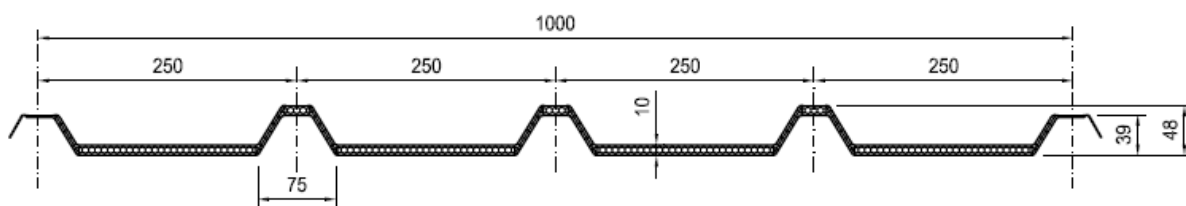

TRAPEZNA POLIKARBONATNA PLOČA

Trapezna polikarbonatna ploča je prozirni krovni element koji omogućava prodiranje dnevne sjetlosti u objekte, te pritom zadržava toplinsku učinkovitost. Trapezna polikarbonatna ploča je veoma lagana i otporna na UV zračenje, te daje montažerima mogućnost slobode u stvaranje dizajniranih i energetski učinkovitih objekata.

Trapezna polikarbonatna ploča može se kombinirati i sa panelima i sa trapeznim limovima.

Karakteristične vrijednosti:

Visine vala iznosi:	40 mm
Debljine:	10 mm
Širina ploče:	1000 mm +/- 5mm
dužina ploče:	prema narudžbi
boja:	Prozirna i opal:
Propuštanje svjetlosti:	Prozirna 65 %: Opal 40 %
K vrijednost:	2,5 Kcal/m ² h°C
W vrijednost	2,9 W/m ² K
UV zaštićeno	
Raspon radne temperature:	- 40 °C + 130 °C
Linearna toplinska deformacija:	6,7 x 10 ⁻⁵ mm/mm°C

Presjek profila:

Skica ugradnje trapezoidnih ploča:

Shema pričvršćenja:

TYPICAL FIXING

Dopušteno opterećenje:

Dopušteno opterećenje pri razmaku oslonaca od 1350 mm.

QUANTITY LOADED			SHEET DEFLECTION mm
PASCAL	Kg/m ²	Km/h	
400	40	90	10
600	60	110	16
900	90	140	20
1200	120	160	30
1800	180	200	34
2200	220	220	53
2700	270	250	60
3100	310	270	68
3600	360	290	74

Dopušteno opterećenje pri razmaku oslonaca od 2200 mm.

QUANTITY LOADED			SHEET DEFLECTION mm
PASCAL	Kg/m ²	Km/h	
250	25	70	15
500	50	100	40
750	75	125	50
1000	100	145	70
1250	125	165	75
1500	150	180	76
1750	175	195	85
2000	200	210	87
2250	225	225	93
2500	250	240	98